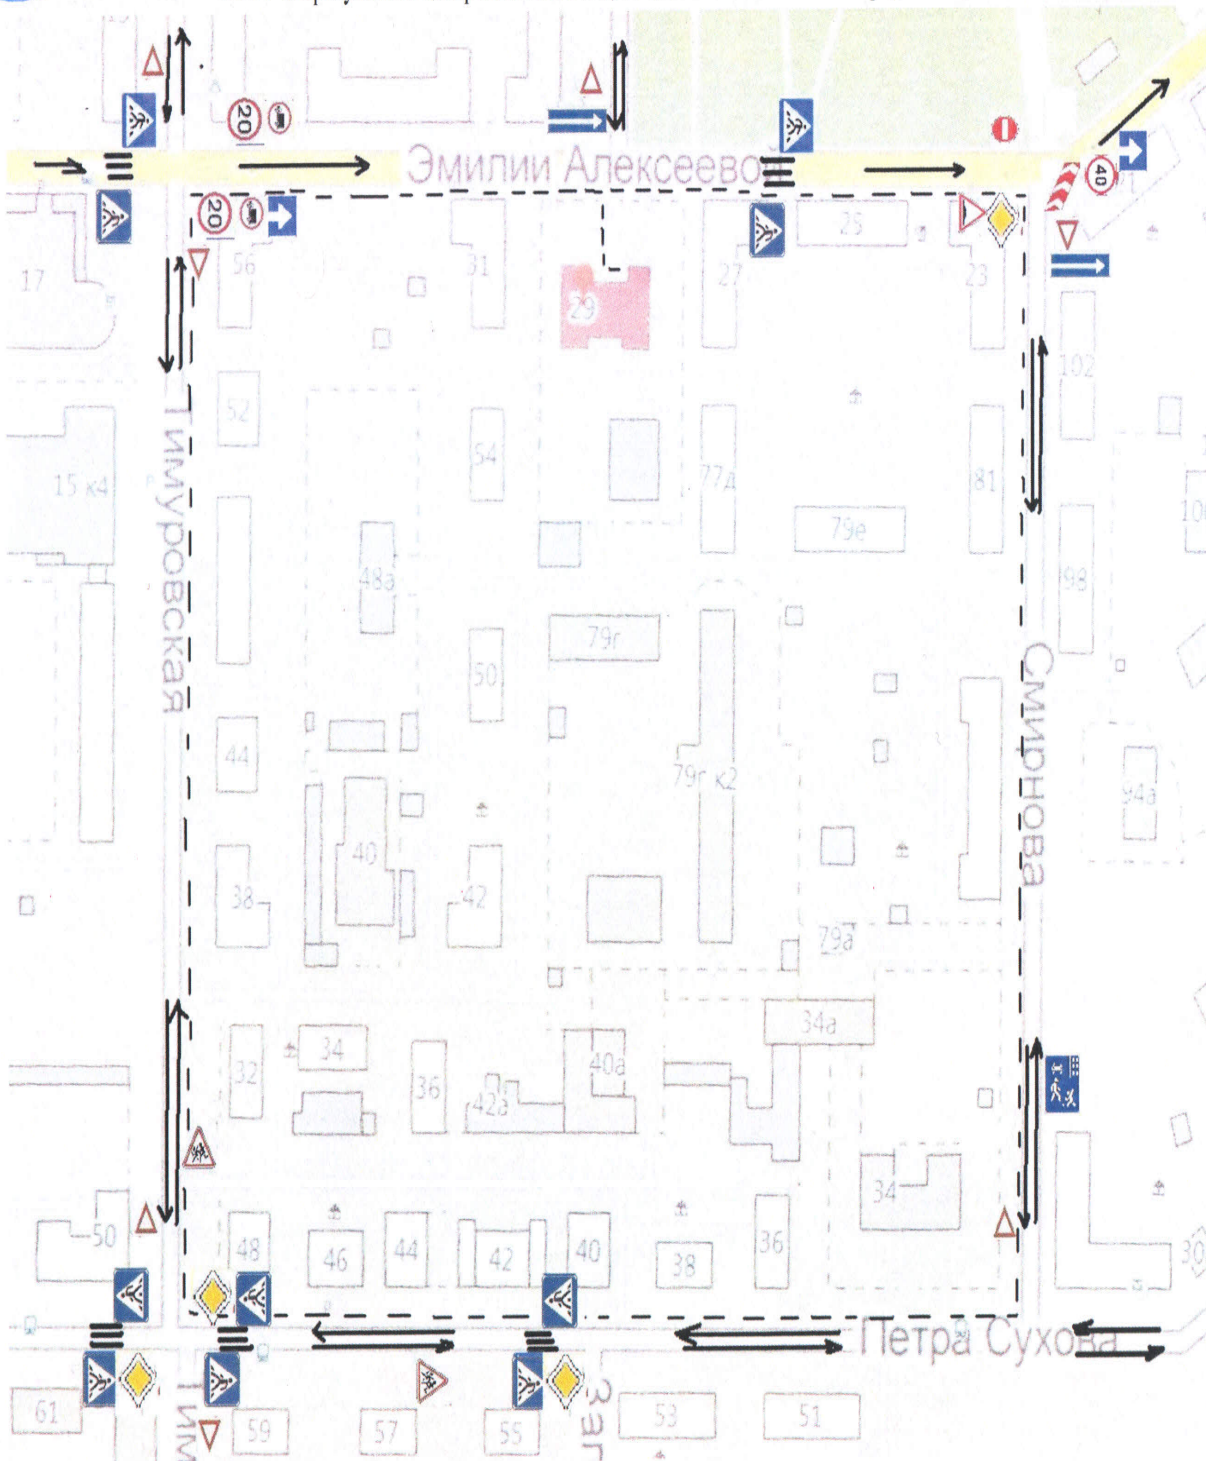

ПЛАН-СХЕМА

организации дорожного движения в районе расположения

КГБУ «Барнаульский центр помощи детям, оставшимся без попечения родителей, №1»

Условные обозначения:

- пешеходный переход

- ограничение скорости

- грузовое движение запрещено

- дорога с односторонним движением

- опасный поворот налево

- главная дорога

- искусственная неровность

- въезд запрещен

- уступи дорогу

- осторожно дети